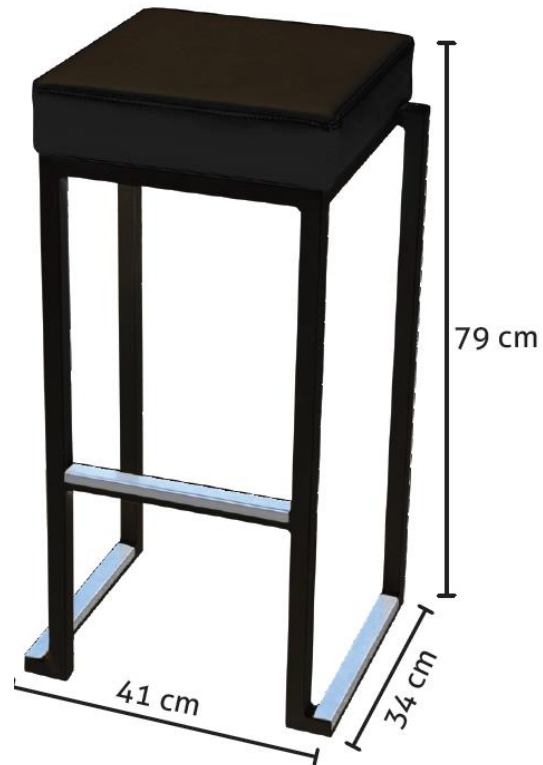

VERBO

Times Square barstoel.

Frame : Staal 1,2 mm.

Buizen 30x30m.

Afwerkingen mogelijk :

Frame: Wit of Zwart

Zitting : Zwart of Wit